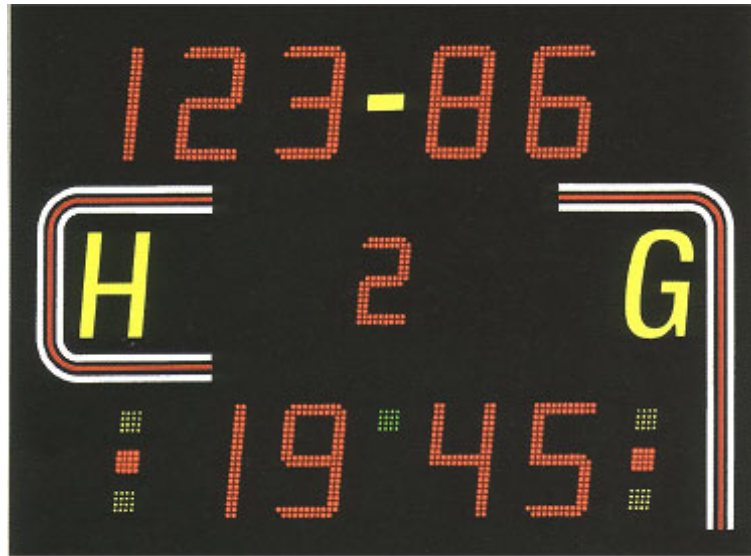

Indendørs resultattavler

Resultattavlerne leveres i 2 størrelser

	Modul 0	Modul 1
Mål på tavle:	1300 x 750 x 110 mm	1700 x 1250 x 110 mm
Cifferhøjde:	190/140 mm	250/190 mm
Læseafstand:	ca. 80 meter	ca. 120 m
Strømforbrug:	80 VA	80 VA

Betjeningspult med udskiftelig frontplade leveres med 4 plader for håndbold, tennis, volleyball og basketball