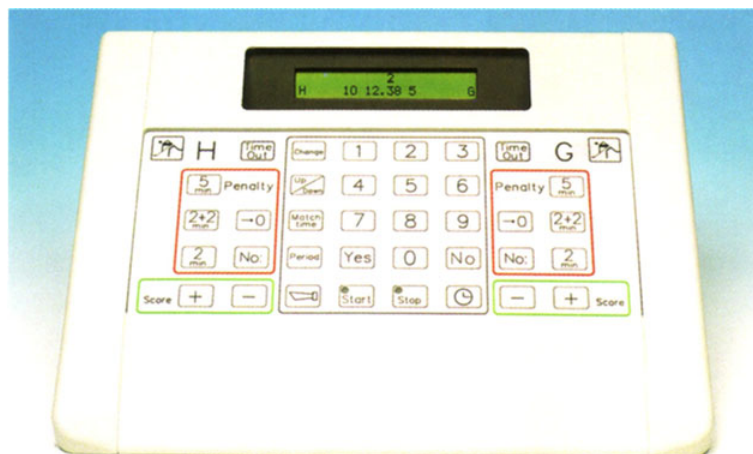

Indendørs resultattavler

Resultattavlerne leveres i 2 størrelser

	Modul 0	Modul 1
Mål på tavle:	1300 x 750 x 110 mm	1700 x 1250 x 110 mm
Cifferhøjde:	190/140 mm	250/190 mm
Læseafstand:	ca. 80 meter	ca. 120 m
Strømforbrug:	80 VA	80 VA

Betjeningspult med udskiftelig frontplade leveres med 4 plader for håndbold, tennis, volleyball og basketball