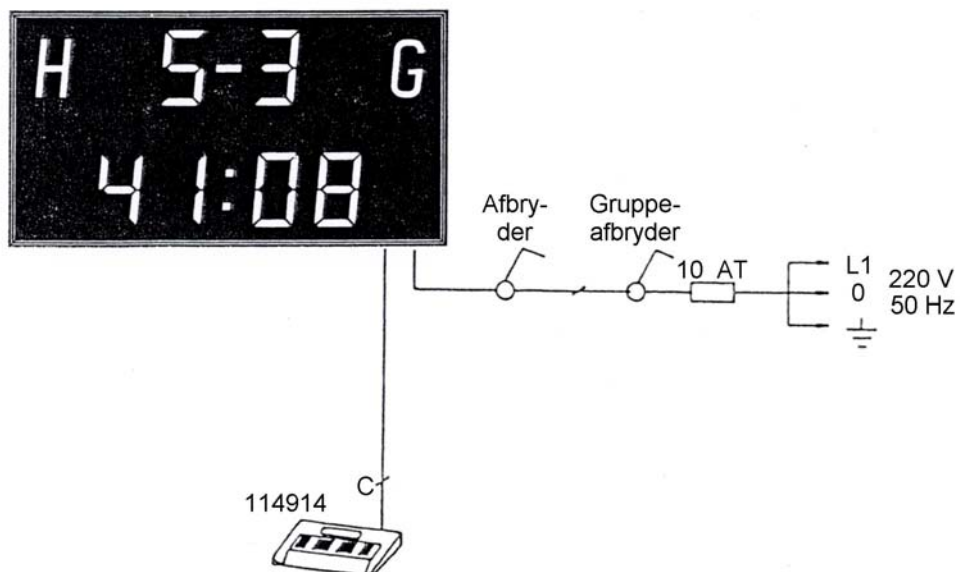

Scoringsanlæg til fodboldbaner type U-F1

Mål på tavle: 2600 x 1400 x 100 mm
 Cifferhøjde: 450 mm
 Læseafstand: ca. 225 meter
 Antal cifre pr. hold: 2 cifre (00-99)
 Strømforbrug elektronik: 120 VA
 Strømforbrug belysning: 400 VA

Kabellængde	A	C
< 50 meter	3 x 1,5 [□]	4 x 0,5 m. skærm
<100 meter	3 x 1,5 [□]	4 x 1,0 m. skærm
<150 meter	3 x 1,5 [□]	4 x 1,5 m. skærm
<200 meter	3 x 1,5 [□]	4 x 2,5 m. skærm