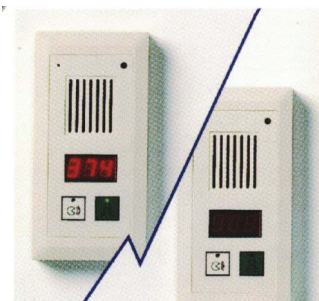

Freund Giga display kaldeanlæg

Komplette kaldeanlæg til plejehjem.

Trædemåtter, trækkontakter og special-enheder til plejehjem.