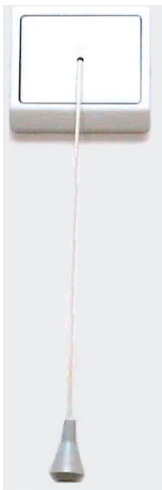

TRÆKKONTAKTER

FUGA trækkontakt uden lys i afbryderlåg

Ramme 50 grå	P170011
Ramme 50 hvid	P170012
Ramme 63 grå	P170013
Ramme 63 hvid	P170014

FUGA trækkontakt med lys i afbryderlåg

(fælles -)	Ramme 50 grå	P170111
	Ramme 50 hvid	P170112
	Ramme 63 grå	P170113
	Ramme 63 hvid	P170114
(fælles +)	Ramme 50 grå	P170211
	Ramme 50 hvid	P170212
	Ramme 63 grå	P170213
	Ramme 63 hvid	P170214

OPUS trækkontakt uden lys i afbryderlåg

Ramme 66 grå	P170017
Ramme 66 hvid	P170018

OPUS trækkontakt med lys i afbryderlåg

(fælles -)	Ramme 66 grå	P170117
	Ramme 66 hvid	P170118
(fælles +)	Ramme 66 grå	P170217
	Ramme 66 hvid	P170218

FUGA trækkontakt uden lys i stikkontaktlåg

Ramme 50 grå	P170021
Ramme 50 hvid	P170022
Ramme 63 grå	P170023
Ramme 63 hvid	P170024

FUGA trækkontakt med lys i stikkontaktlåg

(fælles -)	Ramme 50 grå	P170121
	Ramme 50 hvid	P170122
	Ramme 63 grå	P170123
	Ramme 63 hvid	P170124
(fælles +)	Ramme 50 grå	P170221
	Ramme 50 hvid	P170222
	Ramme 63 grå	P170223
	Ramme 63 hvid	P170224
(fælles + og DIN stik)	Ramme 50 grå	P170321
	Ramme 50 hvid	P170322
	Ramme 63 grå	P170323
	Ramme 63 hvid	P170324