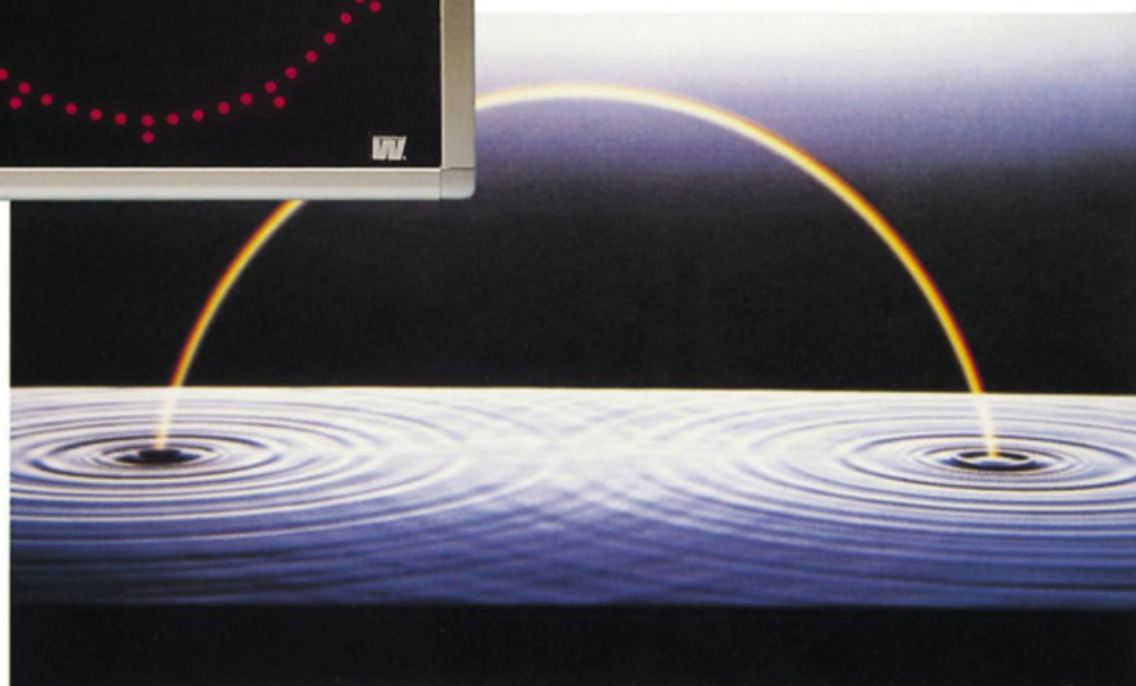

Cirkel linje

**Ny elegant produktlinje
fra
Westerstrand**

Cirkel linje

Inkluderer digitalt ur med LED-cirkel, \varnothing 280 mm., der angiver sekunder.

Talhøjde, timer og minutter, er 60 mm.

Røde eller grønne lysdioder med lysdæmperstyring via fotodiode.

Tre driftstilstande; uafhængigt, sekundært ur eller via tidssignaler.

Til tilslutning til 230 V AC.

Model De Luxe

Eksklusivt design, poleret aluminiumshus med afrundede hjørner

Mål: 370 x 370 x 62 mm.

Type 7 - segment
119474-51

Type 7 segment
Afrundede hjørner
af poleret aluminium
119472-51

Model Standard

Hus udført i aluminiumsprofil sortmalet.

Dim.: 344 x 344 x 70 mm

Type 7 - segment
Uden hjørneprofil
119470-51