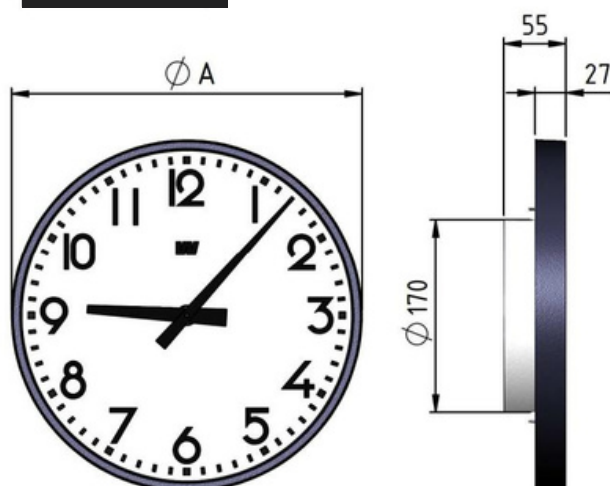

Generelt

- Størrelser Ø230, 300 og 400 mm
- Hus i ABS-plast, hvid (NCS 0502-B) eller grafitgrå (RAL 7016) • Hvid urskive med sorte tal 1-12 (A-skive), sorte timemærker (H- urskive) eller kontorversion • Sort time- og minutviser • Fladt frontdæksel af glas • Enkeltsidet til overflademontering på væg eller dobbeltsidet med monteringsbeslag til enten vægmontering eller loft/stående installation • Dobbeltsidede ure består af to enkeltsidede ure og et beslag • Bagdæksel i hvidmalet aluminium til enkeltsidet montering med beslag

Teknisk data

Strømforbrug: 7,5mA/side (24VDC min imp)
 Driftstemperatur: 0 til +40°C
 Relativ luftfugtighed: maks. 95 %
 IP-klassificering: IP20

Læseafstand:

Ø230: 10m
 Ø300: 20m
 Ø400: 25m

Vi forbeholder os retten til at foretage ændringer til enhver tid.

Dimensioner

Slave Ure	A	B	C
Ø230	236	120	356
Ø300	309	135	444
Ø400	410	145	555

Alle mål er i mm