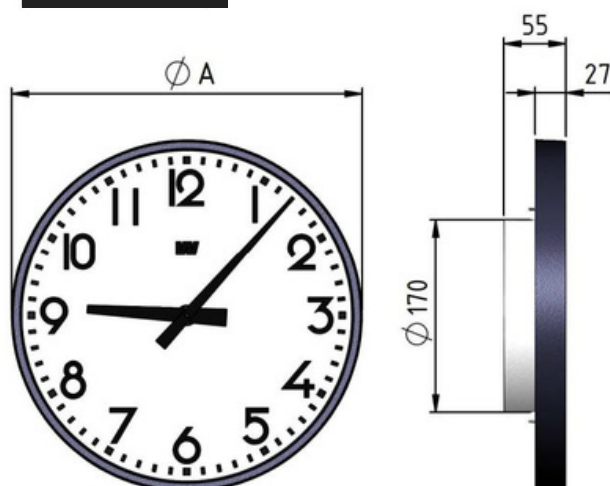

Analoge ure type Quartz - Eksklusivt design

Westerstrand analoge Quartz ure drives af et 1,5V batteri (batteri medfølger ikke) og har en rød sekundviser.

Generelt

- Størrelser Ø230, 300 og 400 mm
- Dæksel i ABS-plast, hvid (NCS 0502-B) eller grafitgrå (RAL 7016), hvid urskive med sorte tal 1-12 (A-skive), sorte timemærker (H- urskive) eller kontorversion
- Sort time- og minutviser og som ekstraudstyr rød trinviser til TC-ure type C
- Flad frontdæksel af glas
- Enkeltsidet til overfladevægmontering eller dobbeltsidet med monteringsbeslag til enten vægmontering eller loft/stående installation
- Dobbeltsidede ure består af to enkeltsidede ure og et beslag
- Bagdæksel i hvidmalet aluminium til enkeltsidet montering med beslag

Teknisk data

Driftstemperatur: 0 til +40°C
 Relativ luftfugtighed: maks. 95 %
 IP-klassificering: IP20

Læseafstand:

Ø230: 10m
 Ø300: 20m
 Ø400: 25m

Vi forbeholder os retten til at foretage ændringer til enhver tid.

Dimensioner

Slave Ure	A	B	C
Ø230	236	120	356
Ø300	309	135	444
Ø400	410	145	555