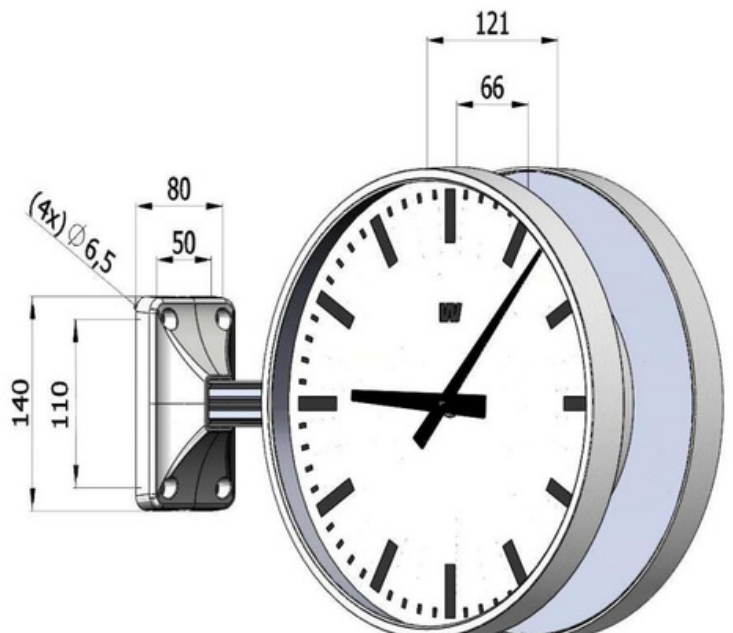

Læseafstand:

Ø230: 10m
Ø300: 20m
Ø400: 25m

Vi forbeholder os retten til at foretage ændringer til enhver tid.