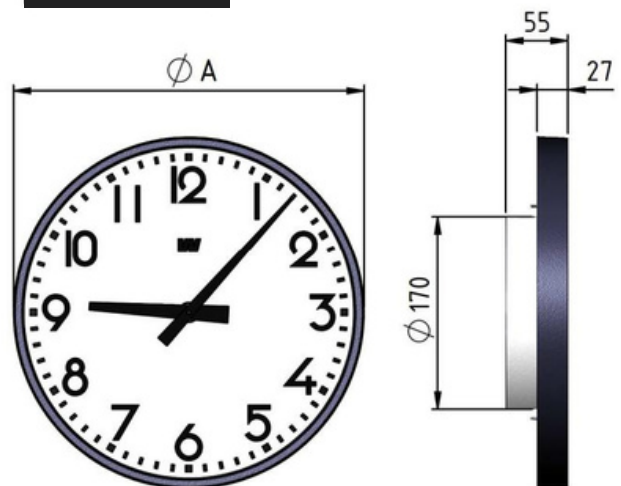

Tekniske specifikationer

Ure TT:MM				
Artikelnr	Størrelse	Farve	Urskive	Vægt
D4021616-00	Ø230	Grå	A	0,8 kg
D4021616-90	Ø230	Hvid	A	0,8 kg
D4023616-00	Ø230	Grå	B	0,8 kg
D4023616-90	Ø230	Hvid	B	0,8 kg
D4031616-00	Ø300	Grå	A	1,1 kg
D4031616-90	Ø300	Hvid	A	1,1 kg
D4033616-00	Ø300	Grå	B	1,1 kg
D4033616-90	Ø300	Hvid	B	1,1 kg
D4041616-00	Ø400	Grå	A	1,8 kg
D4041616-90	Ø400	Hvid	A	1,8 kg
D4043616-00	Ø400	Grå	B	1,8 kg
D4043616-90	Ø400	Hvid	B	1,8 kg
Strømreserve til DCF-batteriure				
B42336-00		230 VAC		

Dimensioner

Slave Ure	A	B	C
Ø230	236	120	356
Ø300	309	135	444
Ø400	410	145	555

Beslag / Bagside			
Artikelnr	Type	Version	Vægt
B161375-20	Beslag	Ø230	0,3 kg
B161372-20	Beslag	Ø300	0,4 kg
B161373-20	Beslag	Ø400	0,5 kg
BC161595-00	Bagside	-	0,1 kg

Beslagsarm i aluminiumsprofil, bagdæksel i hvidmalet aluminium

Teknisk data

Driftstemperatur: 0 til +40°C
Relativ luftfugtighed: maks. 95 %
IP-klassificering: IP20