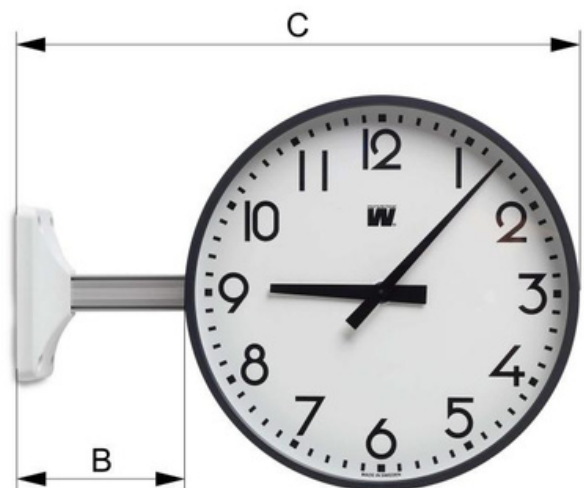

Læseafstand:

Ø230: 10m
Ø300: 20m
Ø400: 25m

Vi forbeholder os retten til at foretage ændringer til enhver tid.