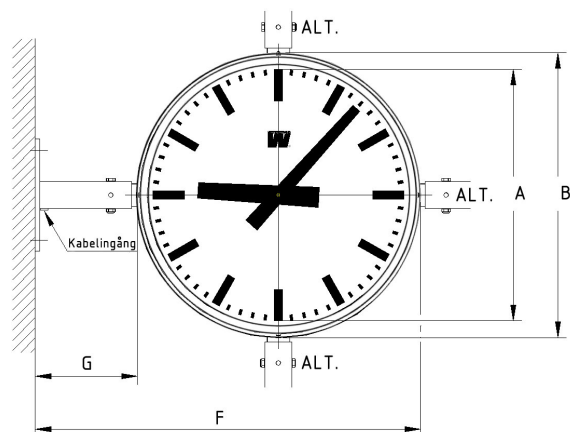

Dobbeltsidet

	Størrelse	A	B	C	D	E	F	G	Vægt
DOBBELT-SIDET	Ø 400	Ø 380	Ø 425	230	275	75	625	200	4,0
	Ø 600	Ø 560	Ø 635	230	320	100	860	225	12,0
	Ø 800	Ø 760	Ø 835	230	340	100	1060	225	17,0
	Ø 900	Ø 860	Ø 935	230	340	100	1160	225	19,5
	Størrelse	A	B	C	D	E	F	G	Vægt
DOBBELT-SIDET med belysning	Ø 400	Ø 380	Ø 425	230	275	75	625	200	4,5
	Ø 600	Ø 560	Ø 635	230	320	100	860	225	13,5
	Ø 800	Ø 760	Ø 835	230	340	100	1060	225	18,0
	Ø 900	Ø 860	Ø 935	230	340	100	1160	225	21,0

Vi forbeholder os retten til at ændre uden forudgående varsel.