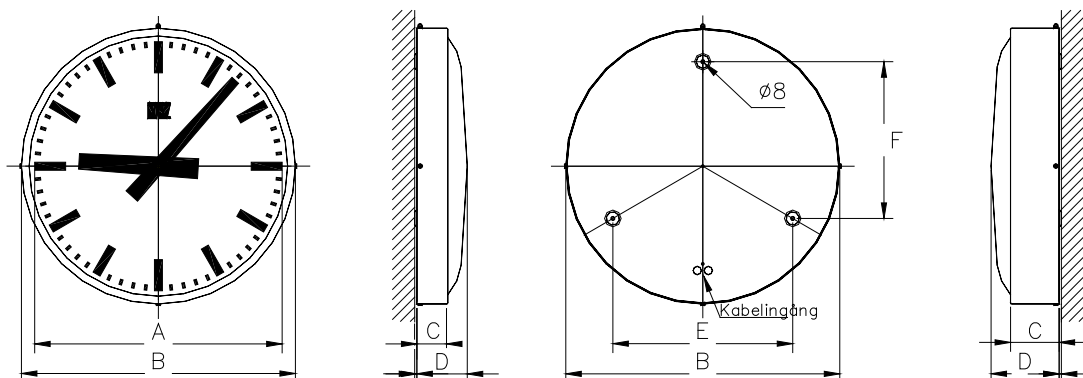

TEKNISK DATA

Læseafstand:

Ø 400 mm = 35 meter
 Ø 600 mm = 65 meter
 Ø 800 mm = 80 meter
 Ø 900 mm = 100 meter

Strømforbrug ved 24VDC impuls:

Enkeltsidet = 15 mA
 Dobbeltsidet = 30 mA

Enkeltsidet

| ENKEL- SIDET | Størrelse | A | B | C | D | E | F | Vægt |
|-----------------|-----------|-------|-------|----|-----|-----|-----|------|
| | Ø 400 | Ø 380 | Ø 406 | 70 | 95 | 255 | 222 | 1,5 |
| | Ø 600 | Ø 560 | Ø 620 | 70 | 115 | 407 | 352 | 5,0 |
| | Ø 800 | Ø 760 | Ø 820 | 70 | 125 | 580 | 502 | 8,5 |
| | Ø 900 | Ø 860 | Ø 920 | 70 | 125 | 667 | 577 | 10,0 |

| ENKEL- SIDET med belysning | Størrelse | A | B | C | D | E | F | Vægt |
|-------------------------------------|-----------|-------|-------|-----|-----|-----|-----|------|
| | Ø 400 | Ø 380 | Ø 406 | 110 | 135 | 255 | 222 | 2,5 |
| | Ø 600 | Ø 560 | Ø 620 | 110 | 155 | 407 | 352 | 6,5 |
| | Ø 800 | Ø 760 | Ø 820 | 110 | 165 | 580 | 502 | 10,0 |
| | Ø 900 | Ø 860 | Ø 920 | 110 | 165 | 667 | 577 | 11,5 |