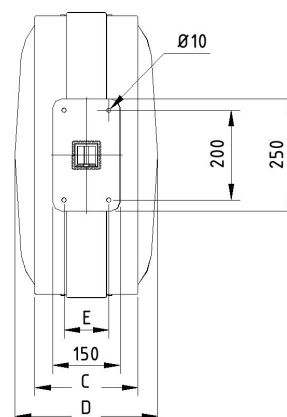

TEKNISK DATA

Læseafstand:

Ø 400 mm = 35 meter
 Ø 600 mm = 65 meter
 Ø 800 mm = 80 meter
 Ø 900 mm = 100 meter

Strømforbrug ved 24VDC impuls:

Enkeltsidet = 15 mA
 Dobbeltsidet = 30 mA

Enkeltsidet

| ENKEL- SIDET | Størrelse | A | B | C | D | E | F | Vægt |
|-----------------|-----------|-------|-------|----|-----|-----|-----|------|
| | Ø 400 | Ø 380 | Ø 406 | 70 | 95 | 255 | 222 | 1,5 |
| | Ø 600 | Ø 560 | Ø 620 | 70 | 115 | 407 | 352 | 5,0 |
| | Ø 800 | Ø 760 | Ø 820 | 70 | 125 | 580 | 502 | 8,5 |
| | Ø 900 | Ø 860 | Ø 920 | 70 | 125 | 667 | 577 | 10,0 |

| ENKEL- SIDET med belysning | Størrelse | A | B | C | D | E | F | Vægt |
|-------------------------------------|-----------|-------|-------|-----|-----|-----|-----|------|
| | Ø 400 | Ø 380 | Ø 406 | 110 | 135 | 255 | 222 | 2,5 |
| | Ø 600 | Ø 560 | Ø 620 | 110 | 155 | 407 | 352 | 6,5 |
| | Ø 800 | Ø 760 | Ø 820 | 110 | 165 | 580 | 502 | 10,0 |
| | Ø 900 | Ø 860 | Ø 920 | 110 | 165 | 667 | 577 | 11,5 |

FREUND ELEKTRONIK A/S

Fuglebakken 119, 5210 Odense NV
 DANMARK

www.freund.dk

Tel +45 66 16 24 14

E-mail: freund@freund.dk

Dobbeltsidet

| | Størrelse | A | B | C | D | E | F | G | Vægt |
|-----------------------------|-----------|-------|-------|-----|-----|-----|------|-----|------|
| DOBBELT-SIDET | Ø 400 | Ø 380 | Ø 425 | 230 | 275 | 75 | 625 | 200 | 4,0 |
| | Ø 600 | Ø 560 | Ø 635 | 230 | 320 | 100 | 860 | 225 | 12,0 |
| | Ø 800 | Ø 760 | Ø 835 | 230 | 340 | 100 | 1060 | 225 | 17,0 |
| | Ø 900 | Ø 860 | Ø 935 | 230 | 340 | 100 | 1160 | 225 | 19,5 |
| | Størrelse | A | B | C | D | E | F | G | Vægt |
| DOBBELT-SIDET med belysning | Ø 400 | Ø 380 | Ø 425 | 230 | 275 | 75 | 625 | 200 | 4,5 |
| | Ø 600 | Ø 560 | Ø 635 | 230 | 320 | 100 | 860 | 225 | 13,5 |
| | Ø 800 | Ø 760 | Ø 835 | 230 | 340 | 100 | 1060 | 225 | 18,0 |
| | Ø 900 | Ø 860 | Ø 935 | 230 | 340 | 100 | 1160 | 225 | 21,0 |